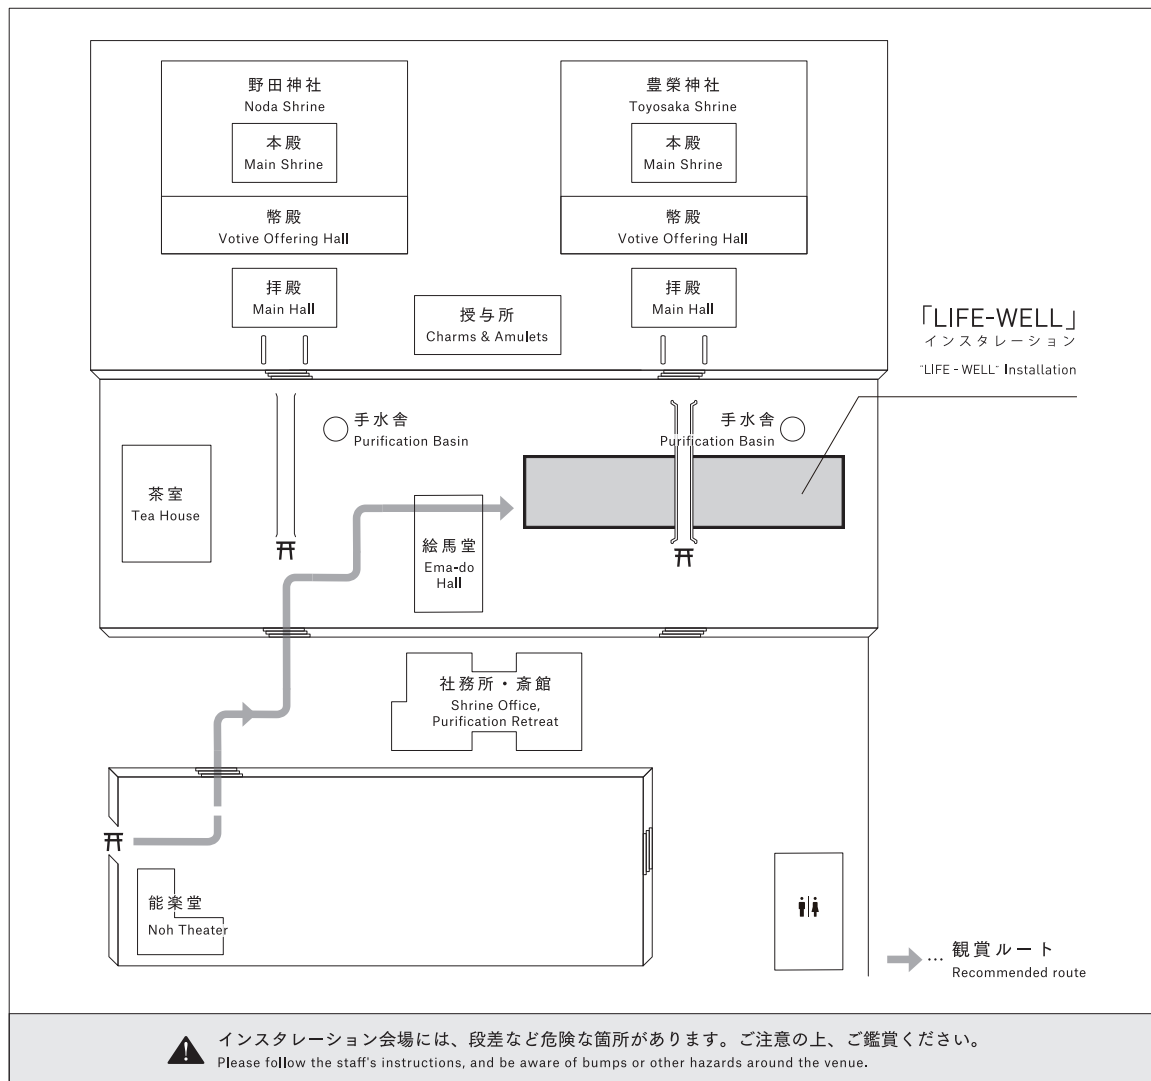

MAP

会場案内 Venue guide

〈鑑賞に当たってのお願いと注意事項〉

鑑賞にあたって以下のことにご注意ください。なお、会場内での怪我や事故の一切の責任は負いかねます。予めご了承ください。皆様のご理解とご協力をお願いいたします。

- ・能楽堂は貴重な文化財です。お手を触れないようにご鑑賞ください。
- ・会場に設置されている機材にお手を触れないようにお願いいたします。
- ・係員の誘導にしたがっていただきますようお願いいたします。
- ・会場内には霧が立ちこめており、足下が見えづらくなっています。足下に十分ご注意ください。

また、池の周りの石垣や橋の欄干は、不安定な箇所が多いため、座ったり、もたれかかったりすると大変危険です。特に小さなお子様をお連れの方は、お子様から目を離さないようお気をつけください。

〈Requests & Precautions〉

When viewing the installation, please note the points listed below. YCAM assumes no responsibility for accidents or injuries at the venue. Thank you for your understanding and cooperation.

- The Noh Theater is a precious cultural heritage. Please don't touch the exhibits and settings when viewing the installation.
- Please don't touch the technical equipment inside the venue.
- Please follow the staff's instructions.
- Please watch your step as the ground may be difficult to discern due to fog inside the venue.
- The area around the pond in particular is very unstable, so we recommend not to sit on or lean against the stone wall or bridge rail. Please be especially watchful if you bring small children.